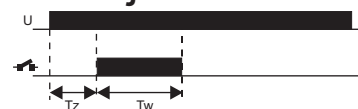

Przebiegi czasowe  
realizowanych funkcji  
przełączników czasowych  
produkcji **MikroBest**

funkcja E

funkcja F

funkcja G

funkcja H

**MikroBest**  
ul. Grochowska 26  
60-277 Poznań  
www.mikrobest.pl  
info@mikrobest.pl  
T. (61) 8674195, 8620008  
F. (61) 8675928