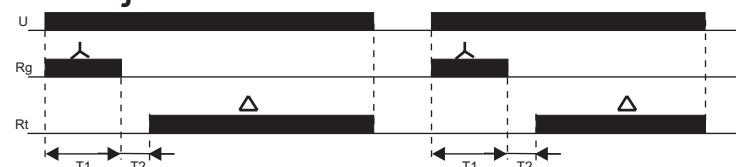

Przebiegi czasowe  
realizowanych funkcji  
przełączników czasowych  
produkcji **MikroBest**

funkcja E

funkcja F

funkcja G

funkcja H

**MikroBest**  
ul. Grochowska 26  
60-277 Poznań  
www.mikrobest.pl  
info@mikrobest.pl  
T. (61) 8674195, 8620008  
F. (61) 8675928